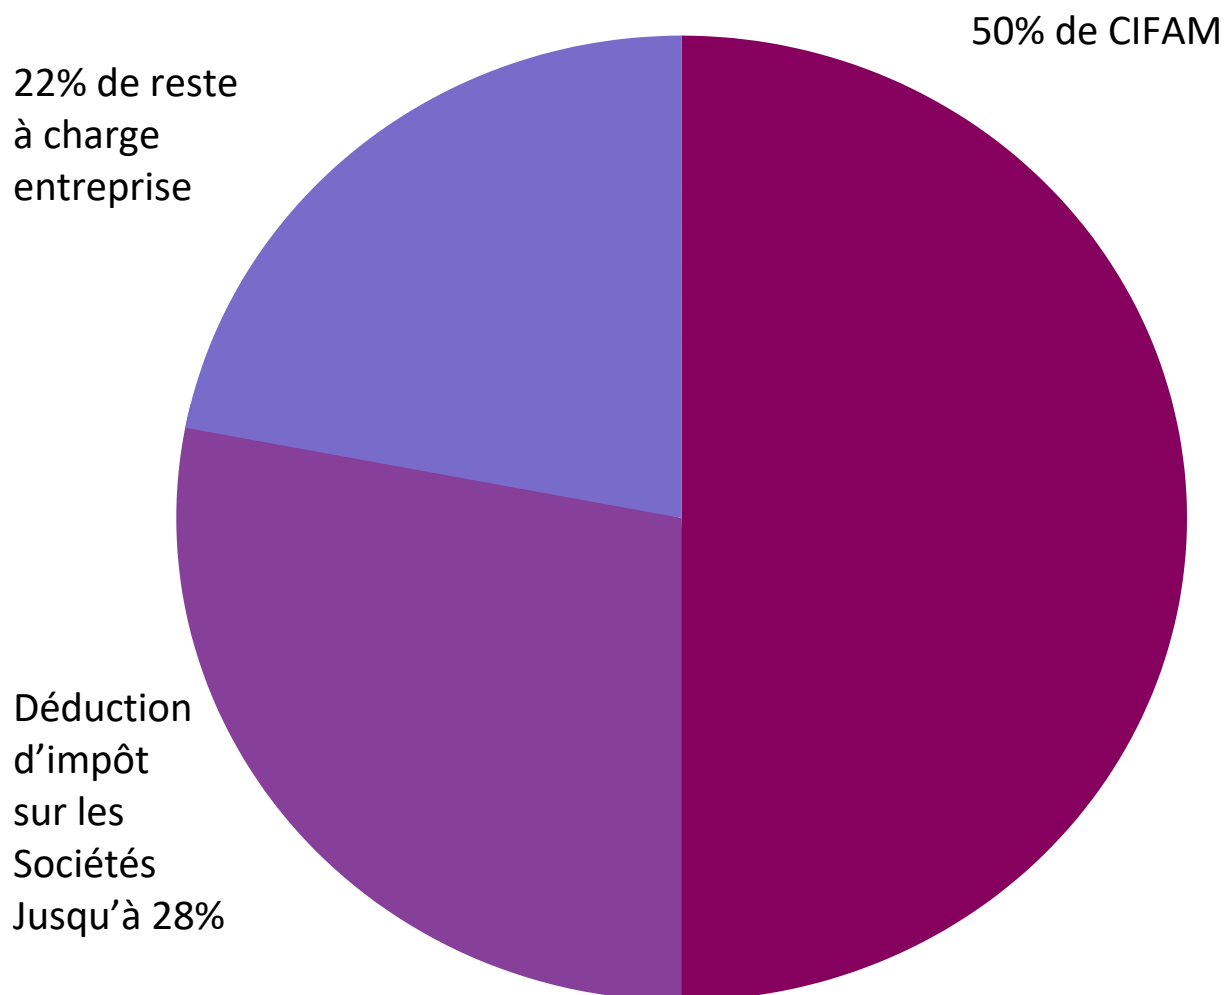

→ Votre Coût

⇒ Un coût net situé entre 150 et 200 euros / mois